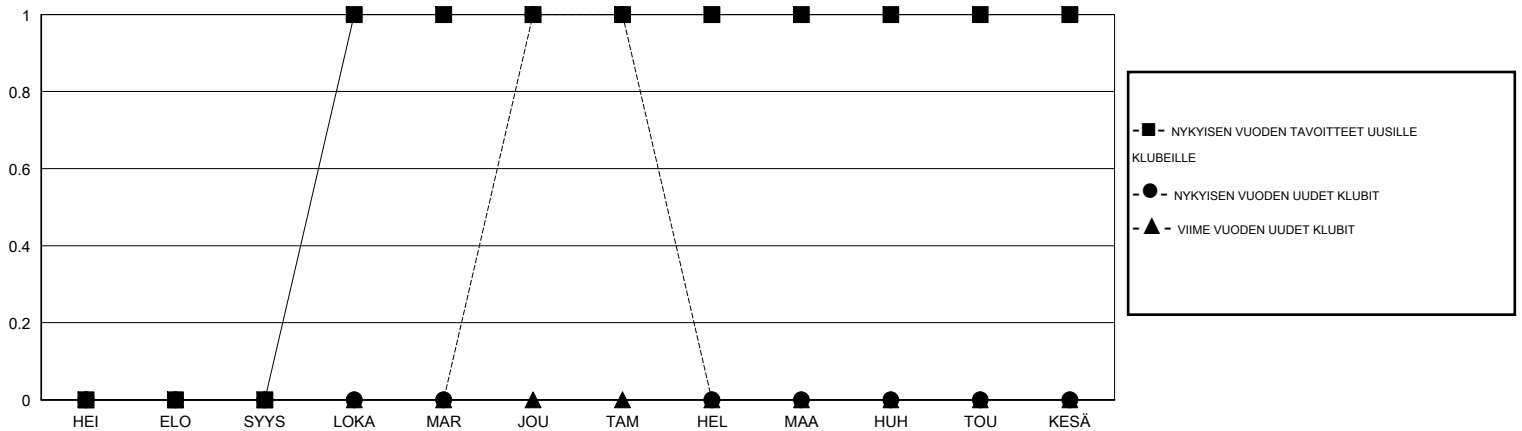

TAVOITTEET JA UUDET KLUBIT, KUMULATIIVINEN

TAVOITTEET JA JÄSENET, KUMULATIIVINEN

LAKKAUTETUT KLUBIT: 0

EROTETUT JÄSENET

KUOLLUT	7
KLUBI LAKKAUTETTU	0
MUUT	47
<b>YHTEENSÄ</b>	<b>54</b>

25 CLUBS OF 43 LISÄNNYH YHDEN TAI USEAMMAN UUTTA JÄSENTÄ