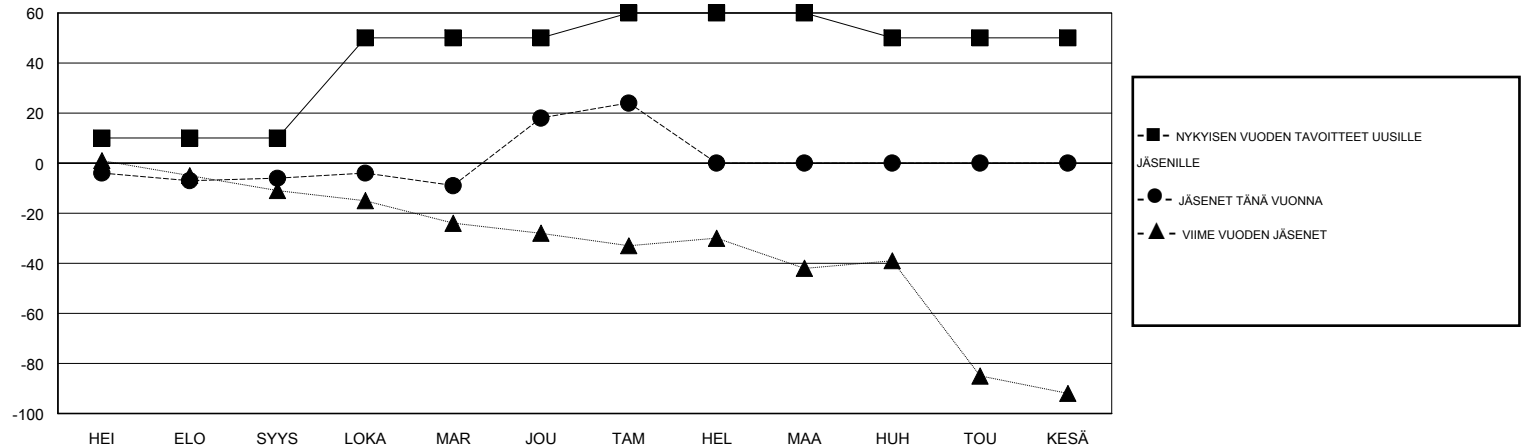

TAVOITTEET JA UUDET KLUBIT, KUMULATIIVINEN

TAVOITTEET JA JÄSENET, KUMULATIIVINEN

LAKKAUTETUT KLUBIT: 0

EROTETUT JÄSENET

KUOLLUT	7
KLUBI LAKKAUTETTU	0
MUUT	47
<b>YHTEENSÄ</b>	<b>54</b>

25 CLUBS OF 43 LISÄNNYH YHDEN TAI USEAMMAN UUTTA JÄSENTÄ